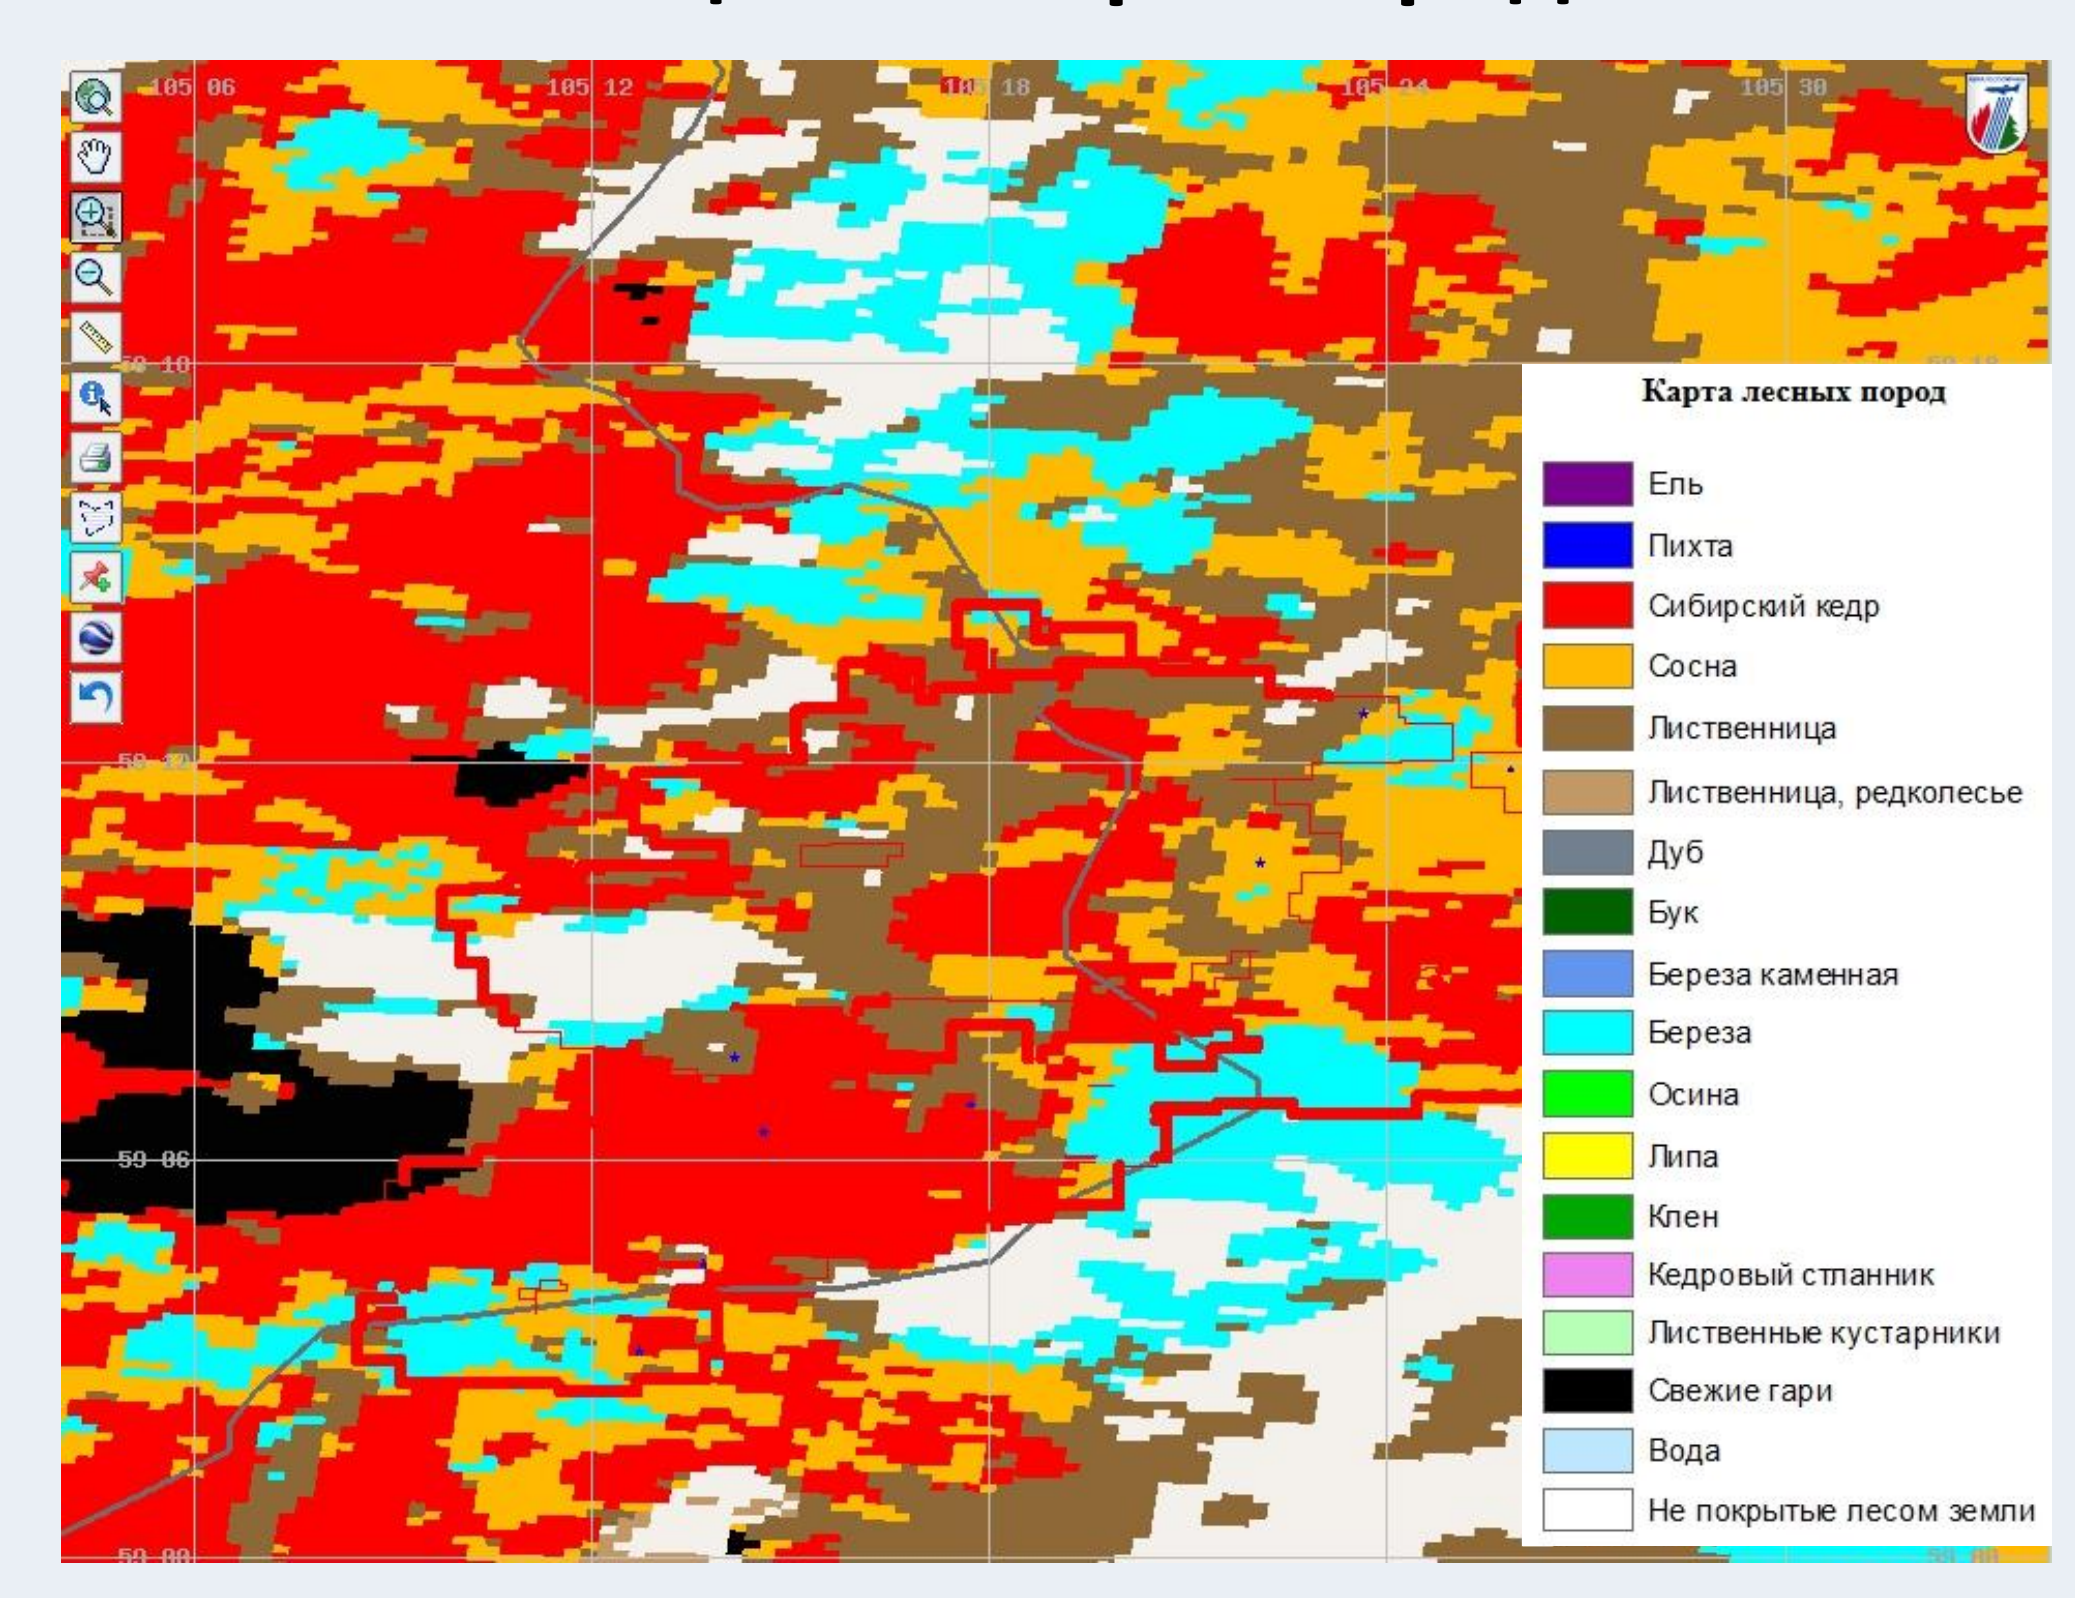

Система оперативной отчетности о пожарах, зарегистрированных на основе данных спутникового мониторинга

Сычугов И.Г.¹, Балашов И.В.¹, Сенько К.С.¹, Ершов Д.В.²
¹ ИКИ РАН, ² ЦЭПЛ РАН

Выявление лесных пожаров по данным ДЗЗ является широко используемым инструментом, который позволяет своевременно получать сведения об очагах горения в глобальных масштабах, а также анализировать и исследовать накопленные ранее данные. Система оперативной отчетности остается одним из наиболее актуальных и удобных инструментов для работы с данными о пожарах.

Возможности системы автоматического создания отчетных форм полностью зависят от информации, получаемой вследствие аннотирования пожаров по различным картам.

Общая схема расчёта и аннотирования пожаров

Аннотация по карте зон мониторинга

Аннотация по карте пород леса

Аннотация по карте регионов РФ

Аннотация по карте запаса стволовой древесины

Решаемые задачи

- работа с оперативной отчетностью;
- анализ итоговых данных;
- оценка достоверности сведений о пожарах от уполномоченных органов;
- сопоставление поступающей информации из различных источников;
- оценка в динамике состояния различных объектов;
- наблюдение за состоянием лесных ресурсов.

Формы отчетности

Сообщения о лесном пожаре № 4-1199 (срок сгораемого материала - минимальный)

Дата	Время	Площадь	Состояние
12.09.2016	19:54	70/184	нет данных
13.09.2016	11:54	110/184	действует
14.09.2016	18:17	161/184	действует
15.09.2016	22:37	223/184	действует
16.09.2016	22:58	228/184	действует
17.09.2016	01:24	312/184	действует
18.09.2016	01:52	353/184	действует
19.09.2016	02:09	409/184	действует
20.09.2016	06:01	664/184	действует
21.09.2016	02:09	844/184	действует
22.09.2016	-	-	нет данных
23.09.2016	18:51	1022/184	действует