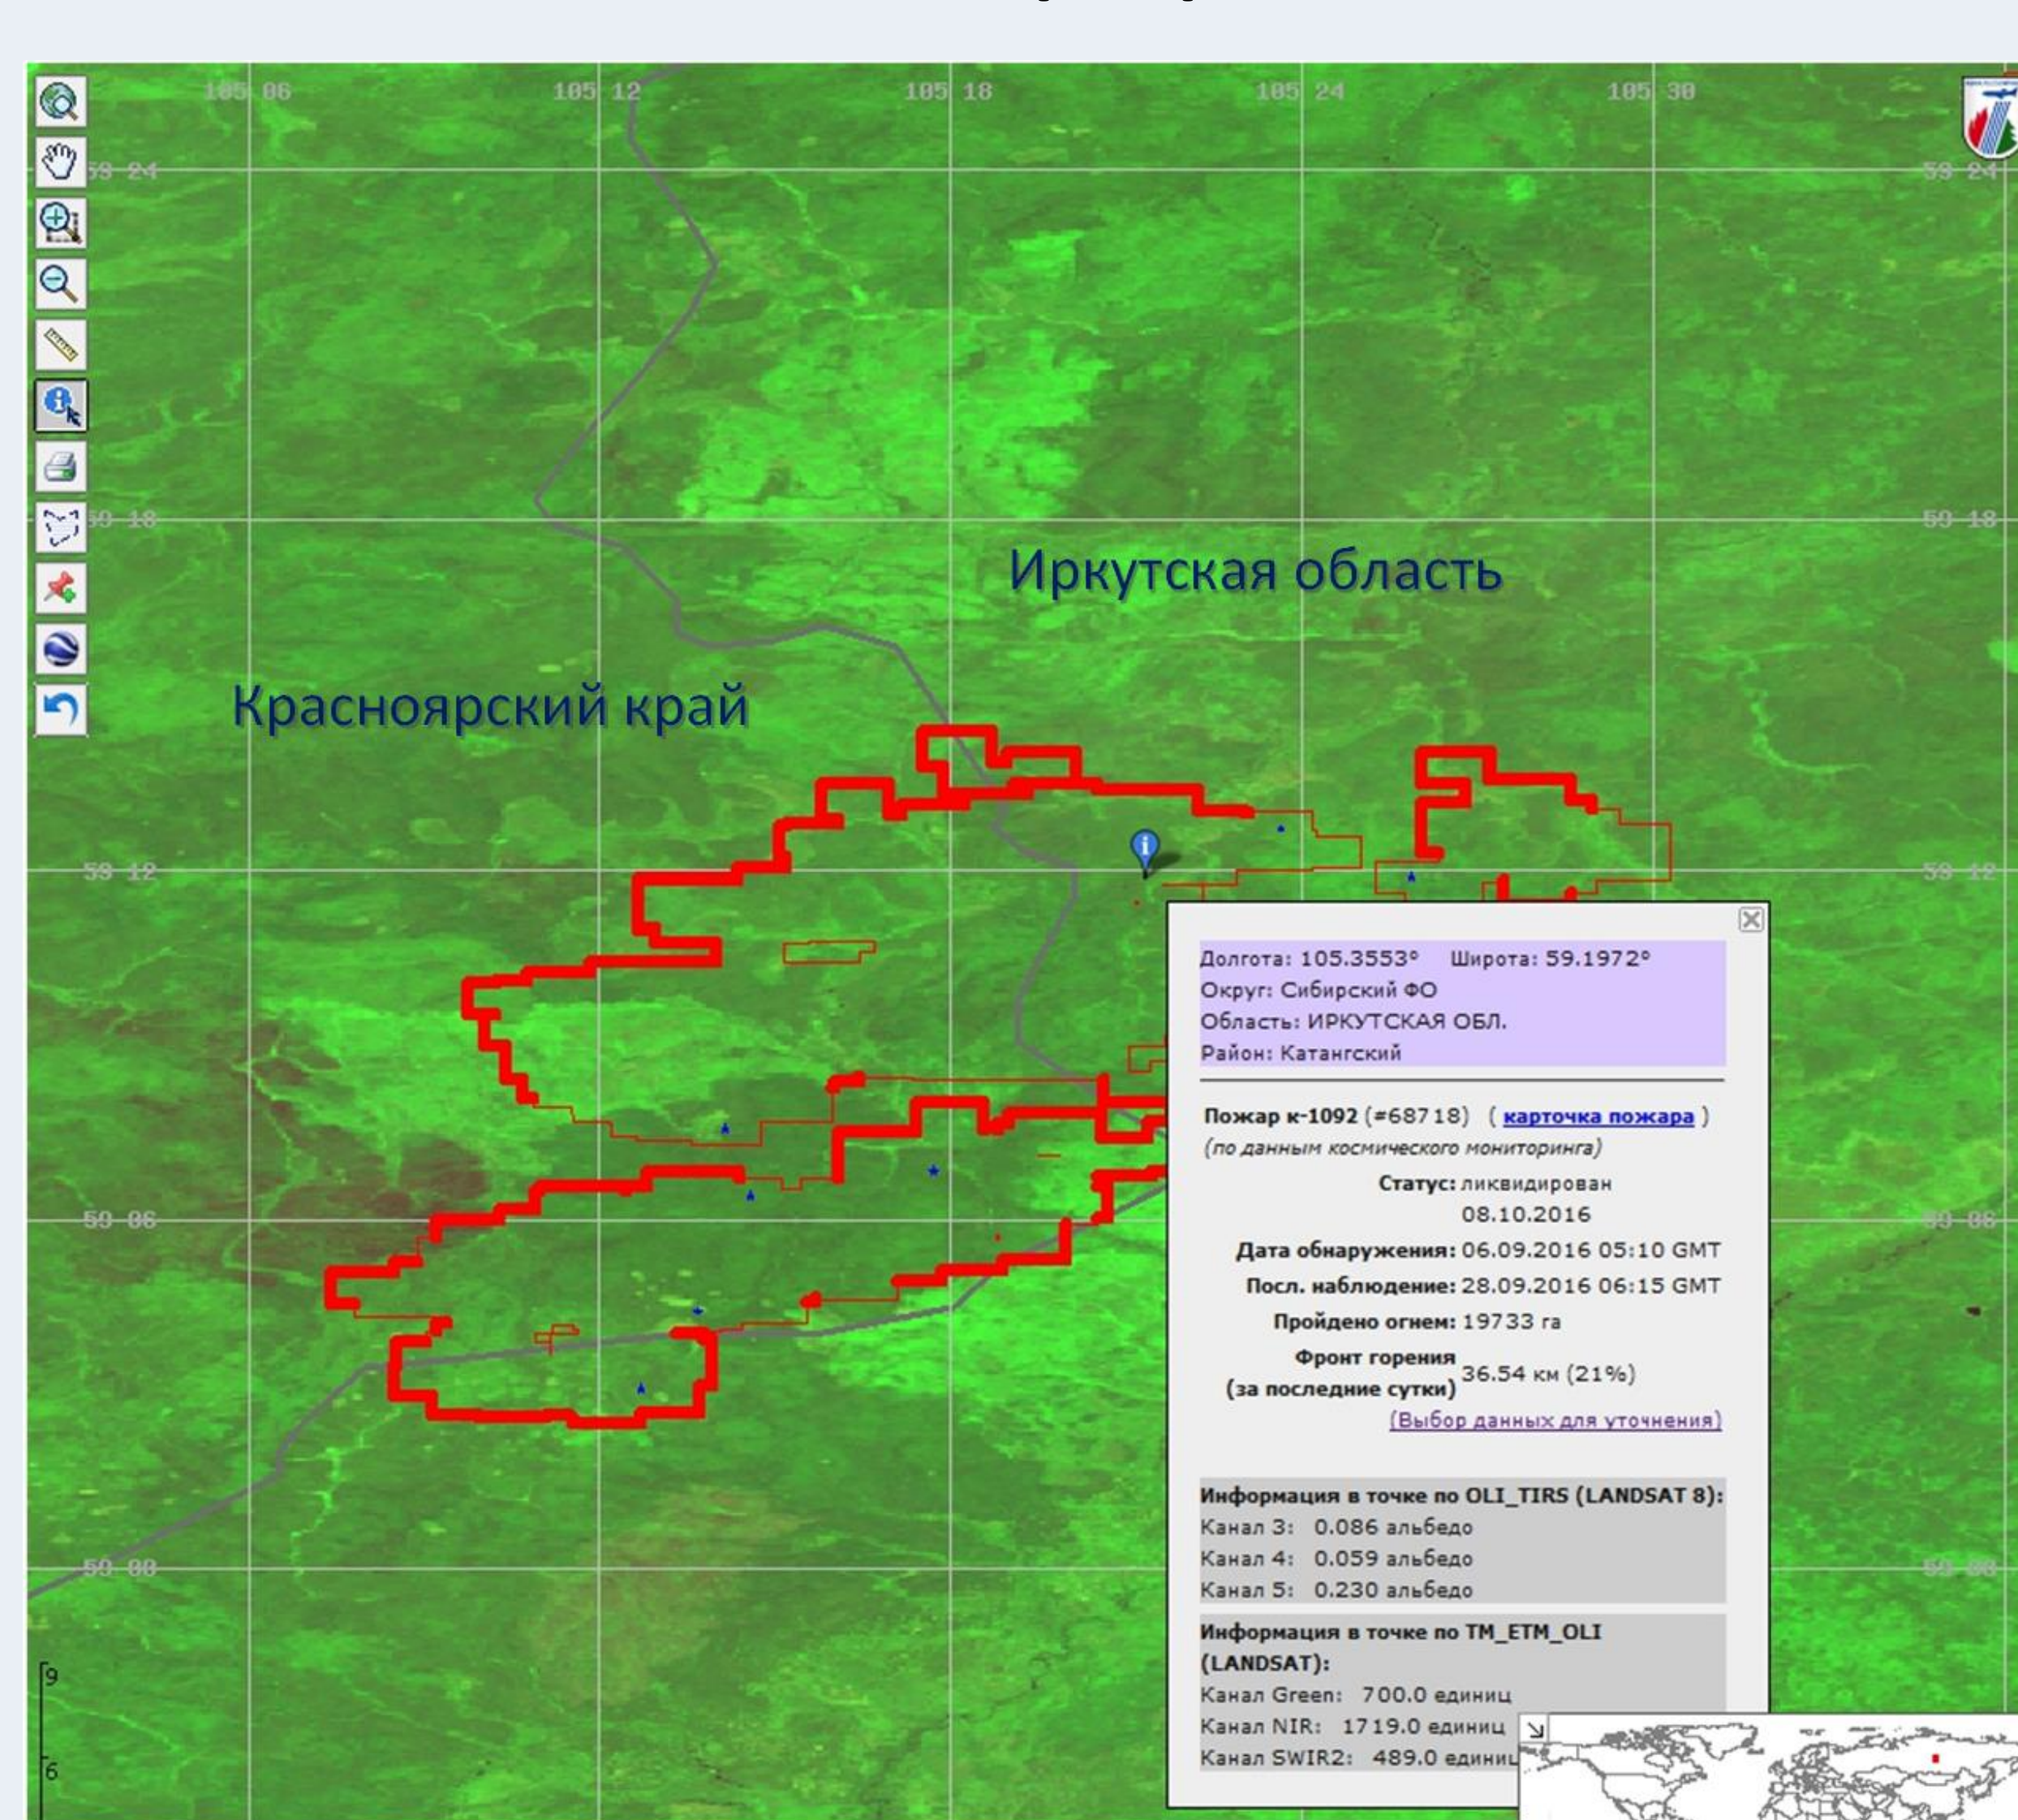

Система оперативной отчетности о пожарах, зарегистрированных на основе данных спутникового мониторинга

Сычугов И.Г.¹, Балашов И.В.¹, Сенько К.С.¹, Ершов Д.В.²
¹ ИКИ РАН, ² ЦЭПЛ РАН

Выявление лесных пожаров по данным ДЗЗ является широко используемым инструментом, который позволяет своевременно получать сведения об очагах горения в глобальных масштабах, а также анализировать и исследовать накопленные ранее данные. Система оперативной отчетности остается одним из наиболее актуальных и удобных инструментов для работы с данными о пожарах.

Возможности системы автоматического создания отчетных форм полностью зависят от информации, получаемой вследствие аннотирования пожаров по различным картам.

Общая схема расчёта и аннотирования пожаров

Аннотация по карте зон мониторинга

Аннотация по карте пород леса

Аннотация по карте регионов РФ

Аннотация по карте запаса стволовой древесины

Решаемые задачи

- работа с оперативной отчетностью;
- анализ итоговых данных;
- оценка достоверности сведений о пожарах от уполномоченных органов;
- сопоставление поступающей информации из различных источников;
- оценка в динамике состояния различных объектов;
- наблюдение за состоянием лесных ресурсов.

Формы отчетности

Сообщения о лесном пожаре № 4-1199 (срок сгораемого материала - минимальный)

Дата	Время	Площадь	Состояние
12.09.2016	19:54	70/184	нет данных
13.09.2016	11:54	110/184	действует
14.09.2016	18:17	161/184	действует
15.09.2016	22:37	223/184	действует
16.09.2016	22:58	228/184	действует
17.09.2016	01:24	312/184	действует
18.09.2016	01:52	353/184	действует
19.09.2016	02:09	409/184	действует
20.09.2016	06:01	664/184	действует
21.09.2016	02:09	844/184	действует
22.09.2016	-	-	нет данных
23.09.2016	18:51	1022/184	действует