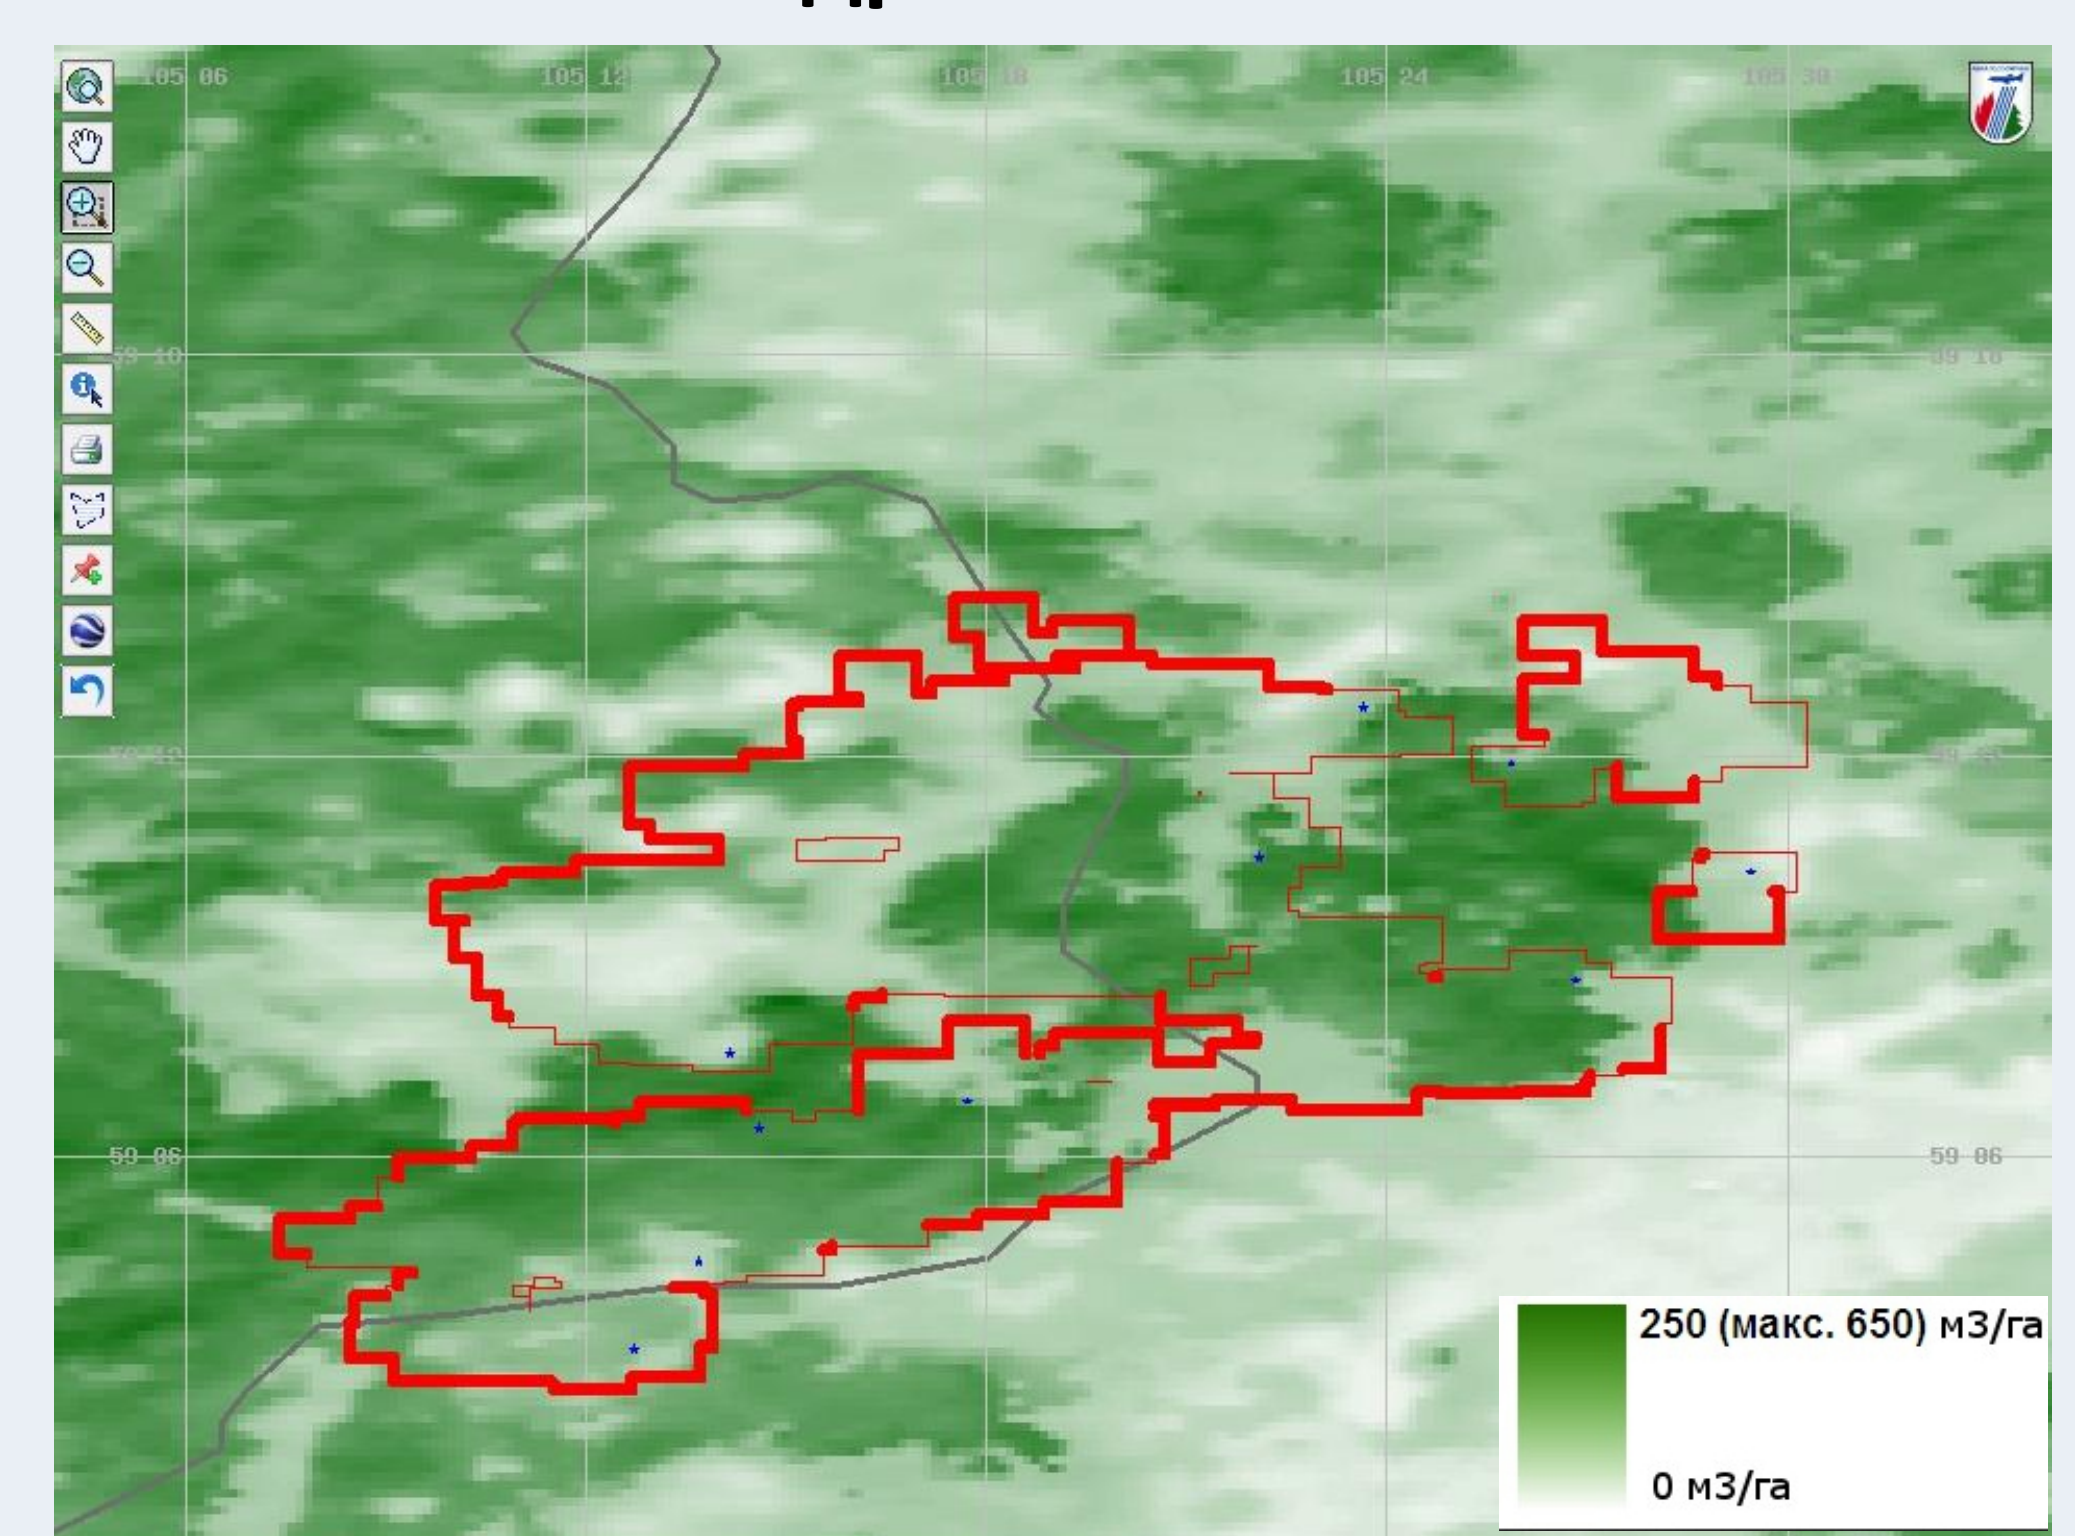

Система оперативной отчетности о пожарах, зарегистрированных на основе данных спутникового мониторинга

Сычугов И.Г.¹, Балашов И.В.¹, Сенько К.С.¹, Ершов Д.В.²
¹ ИКИ РАН, ² ЦЭПЛ РАН

Выявление лесных пожаров по данным ДЗЗ является широко используемым инструментом, который позволяет своевременно получать сведения об очагах горения в глобальных масштабах, а также анализировать и исследовать накопленные ранее данные. Система оперативной отчетности остается одним из наиболее актуальных и удобных инструментов для работы с данными о пожарах.

Возможности системы автоматического создания отчетных форм полностью зависят от информации, получаемой вследствие аннотирования пожаров по различным картам.

Общая схема расчёта и аннотирования пожаров

Аннотация по карте зон мониторинга

Аннотация по карте пород леса

Аннотация по карте регионов РФ

Аннотация по карте запаса стволовой древесины

Решаемые задачи

- работа с оперативной отчетностью;
- анализ итоговых данных;
- оценка достоверности сведений о пожарах от уполномоченных органов;
- сопоставление поступающей информации из различных источников;
- оценка в динамике состояния различных объектов;
- наблюдение за состоянием лесных ресурсов.

Формы отчетности

Сообщения о лесном пожаре № 4-1199 (срок сгораемого материала - минимальный)

Дата	Время	Площадь	Состояние
12.09.2016	19:54	70/184	нет данных
13.09.2016	11:54	110/184	действует
14.09.2016	18:17	161/184	действует
15.09.2016	22:37	223/184	действует
16.09.2016	22:58	228/184	действует
17.09.2016	01:24	312/184	действует
18.09.2016	01:52	353/184	действует
19.09.2016	02:09	409/184	действует
20.09.2016	06:01	664/184	действует
21.09.2016	02:09	844/184	действует
22.09.2016	-	-	нет данных
23.09.2016	18:51	1022/184	действует