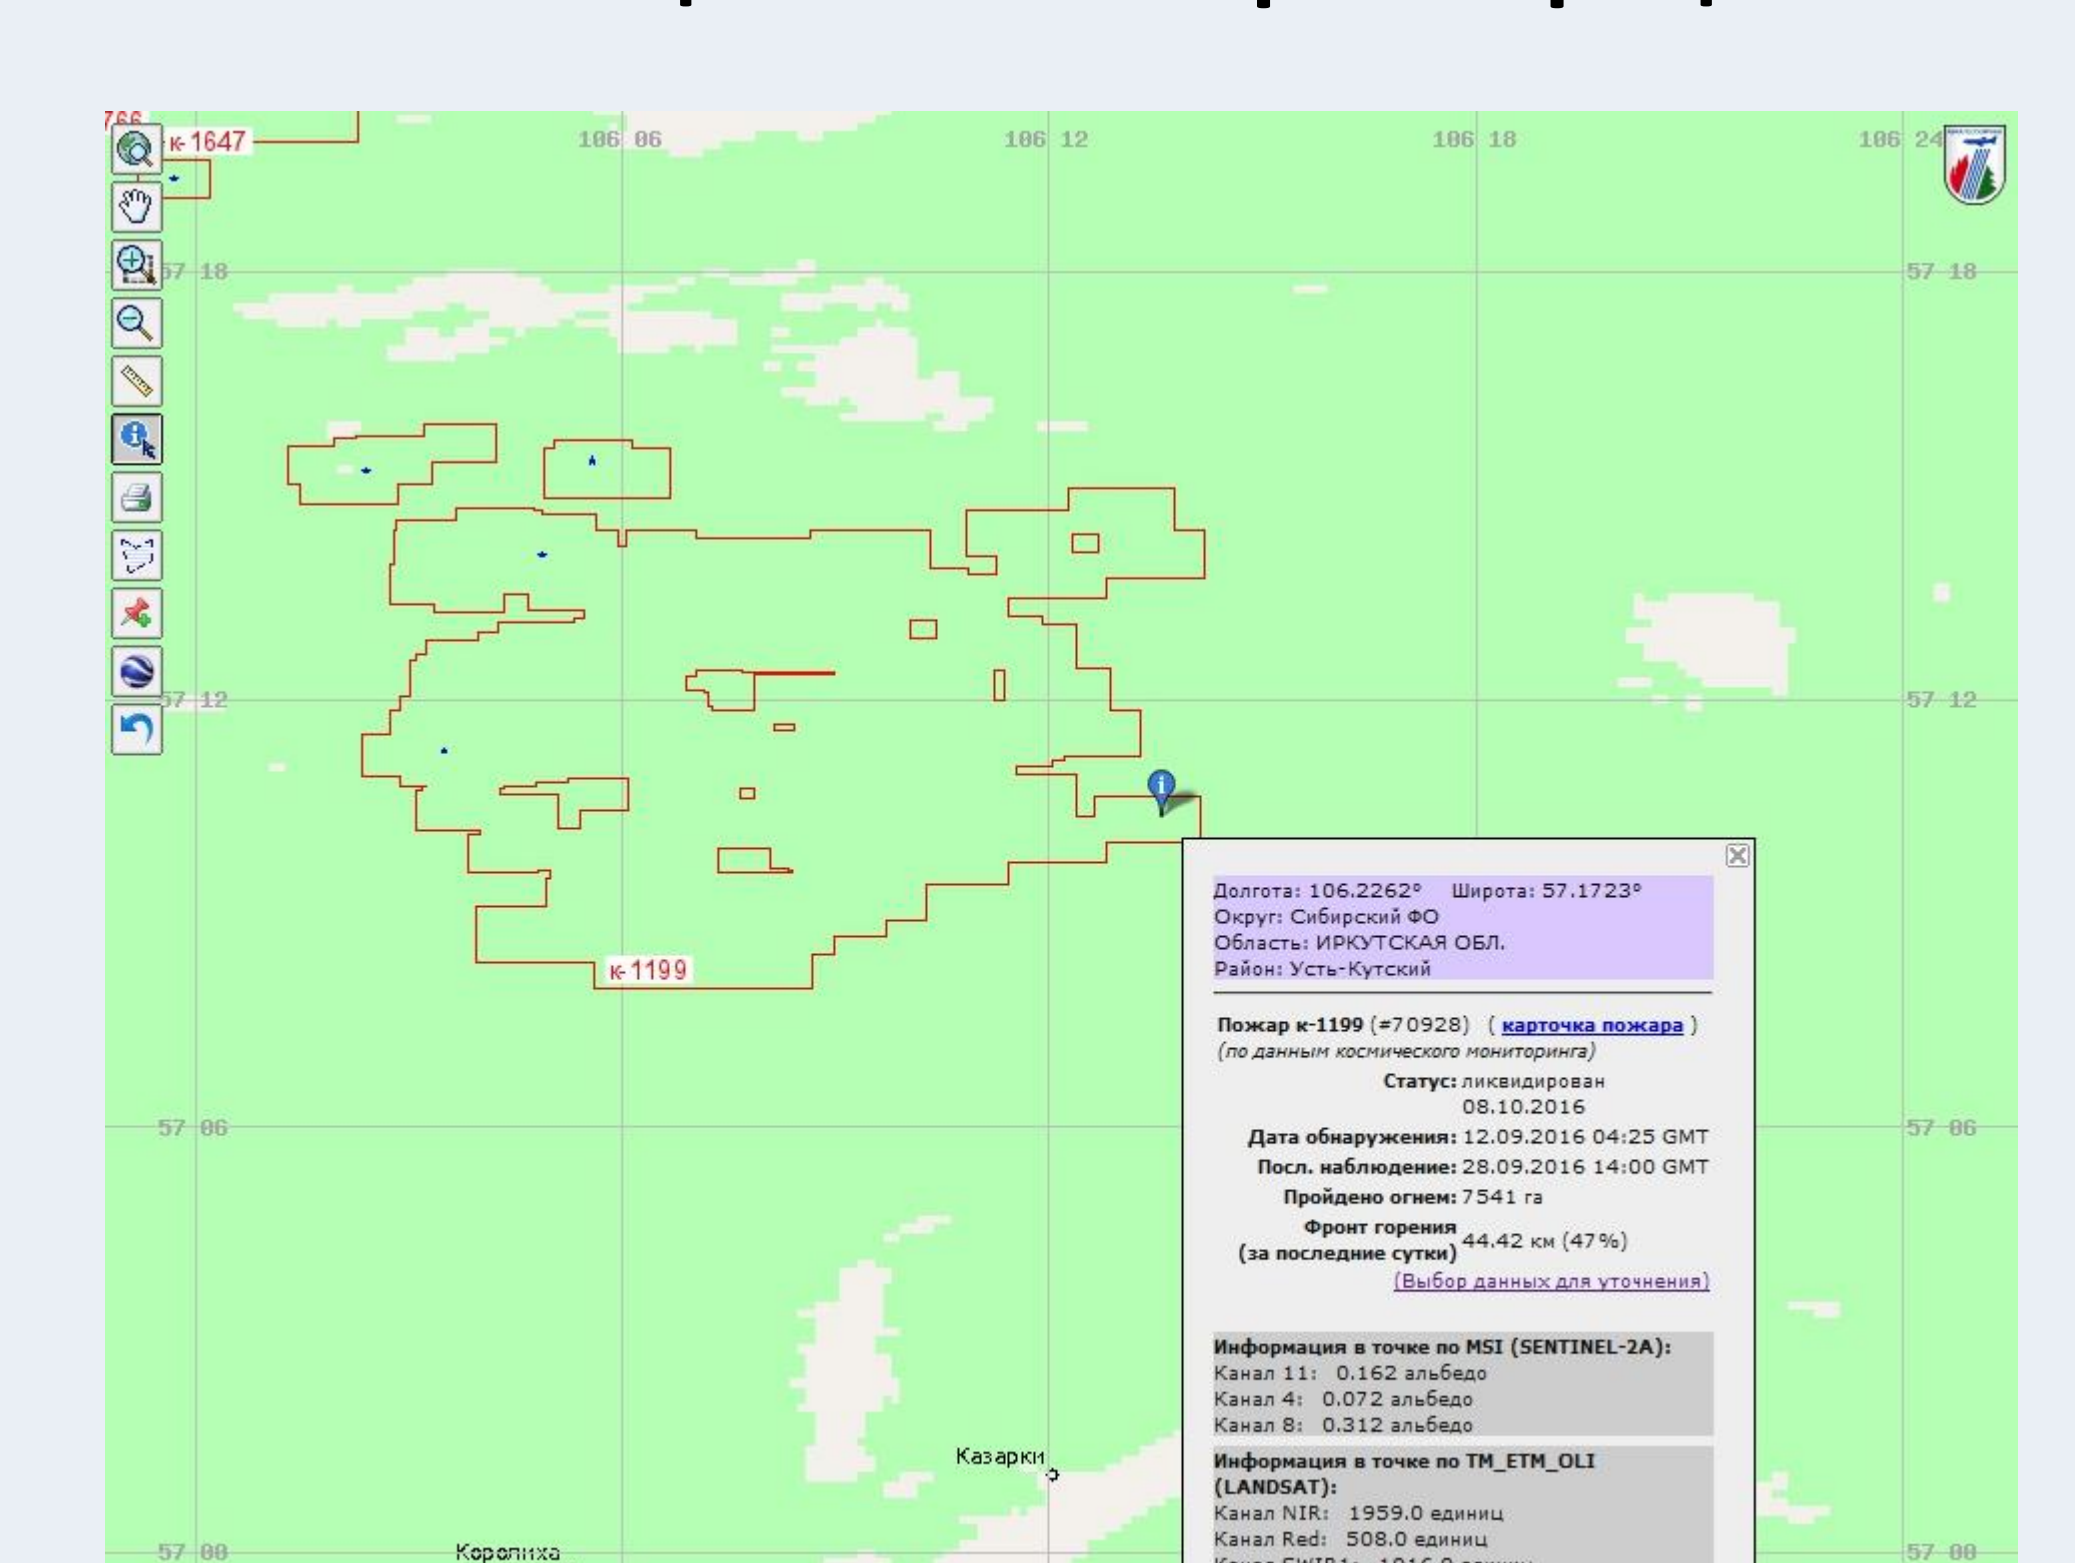

Аннотация по точке регистрации

Карточка пожара

Реестр пожаров