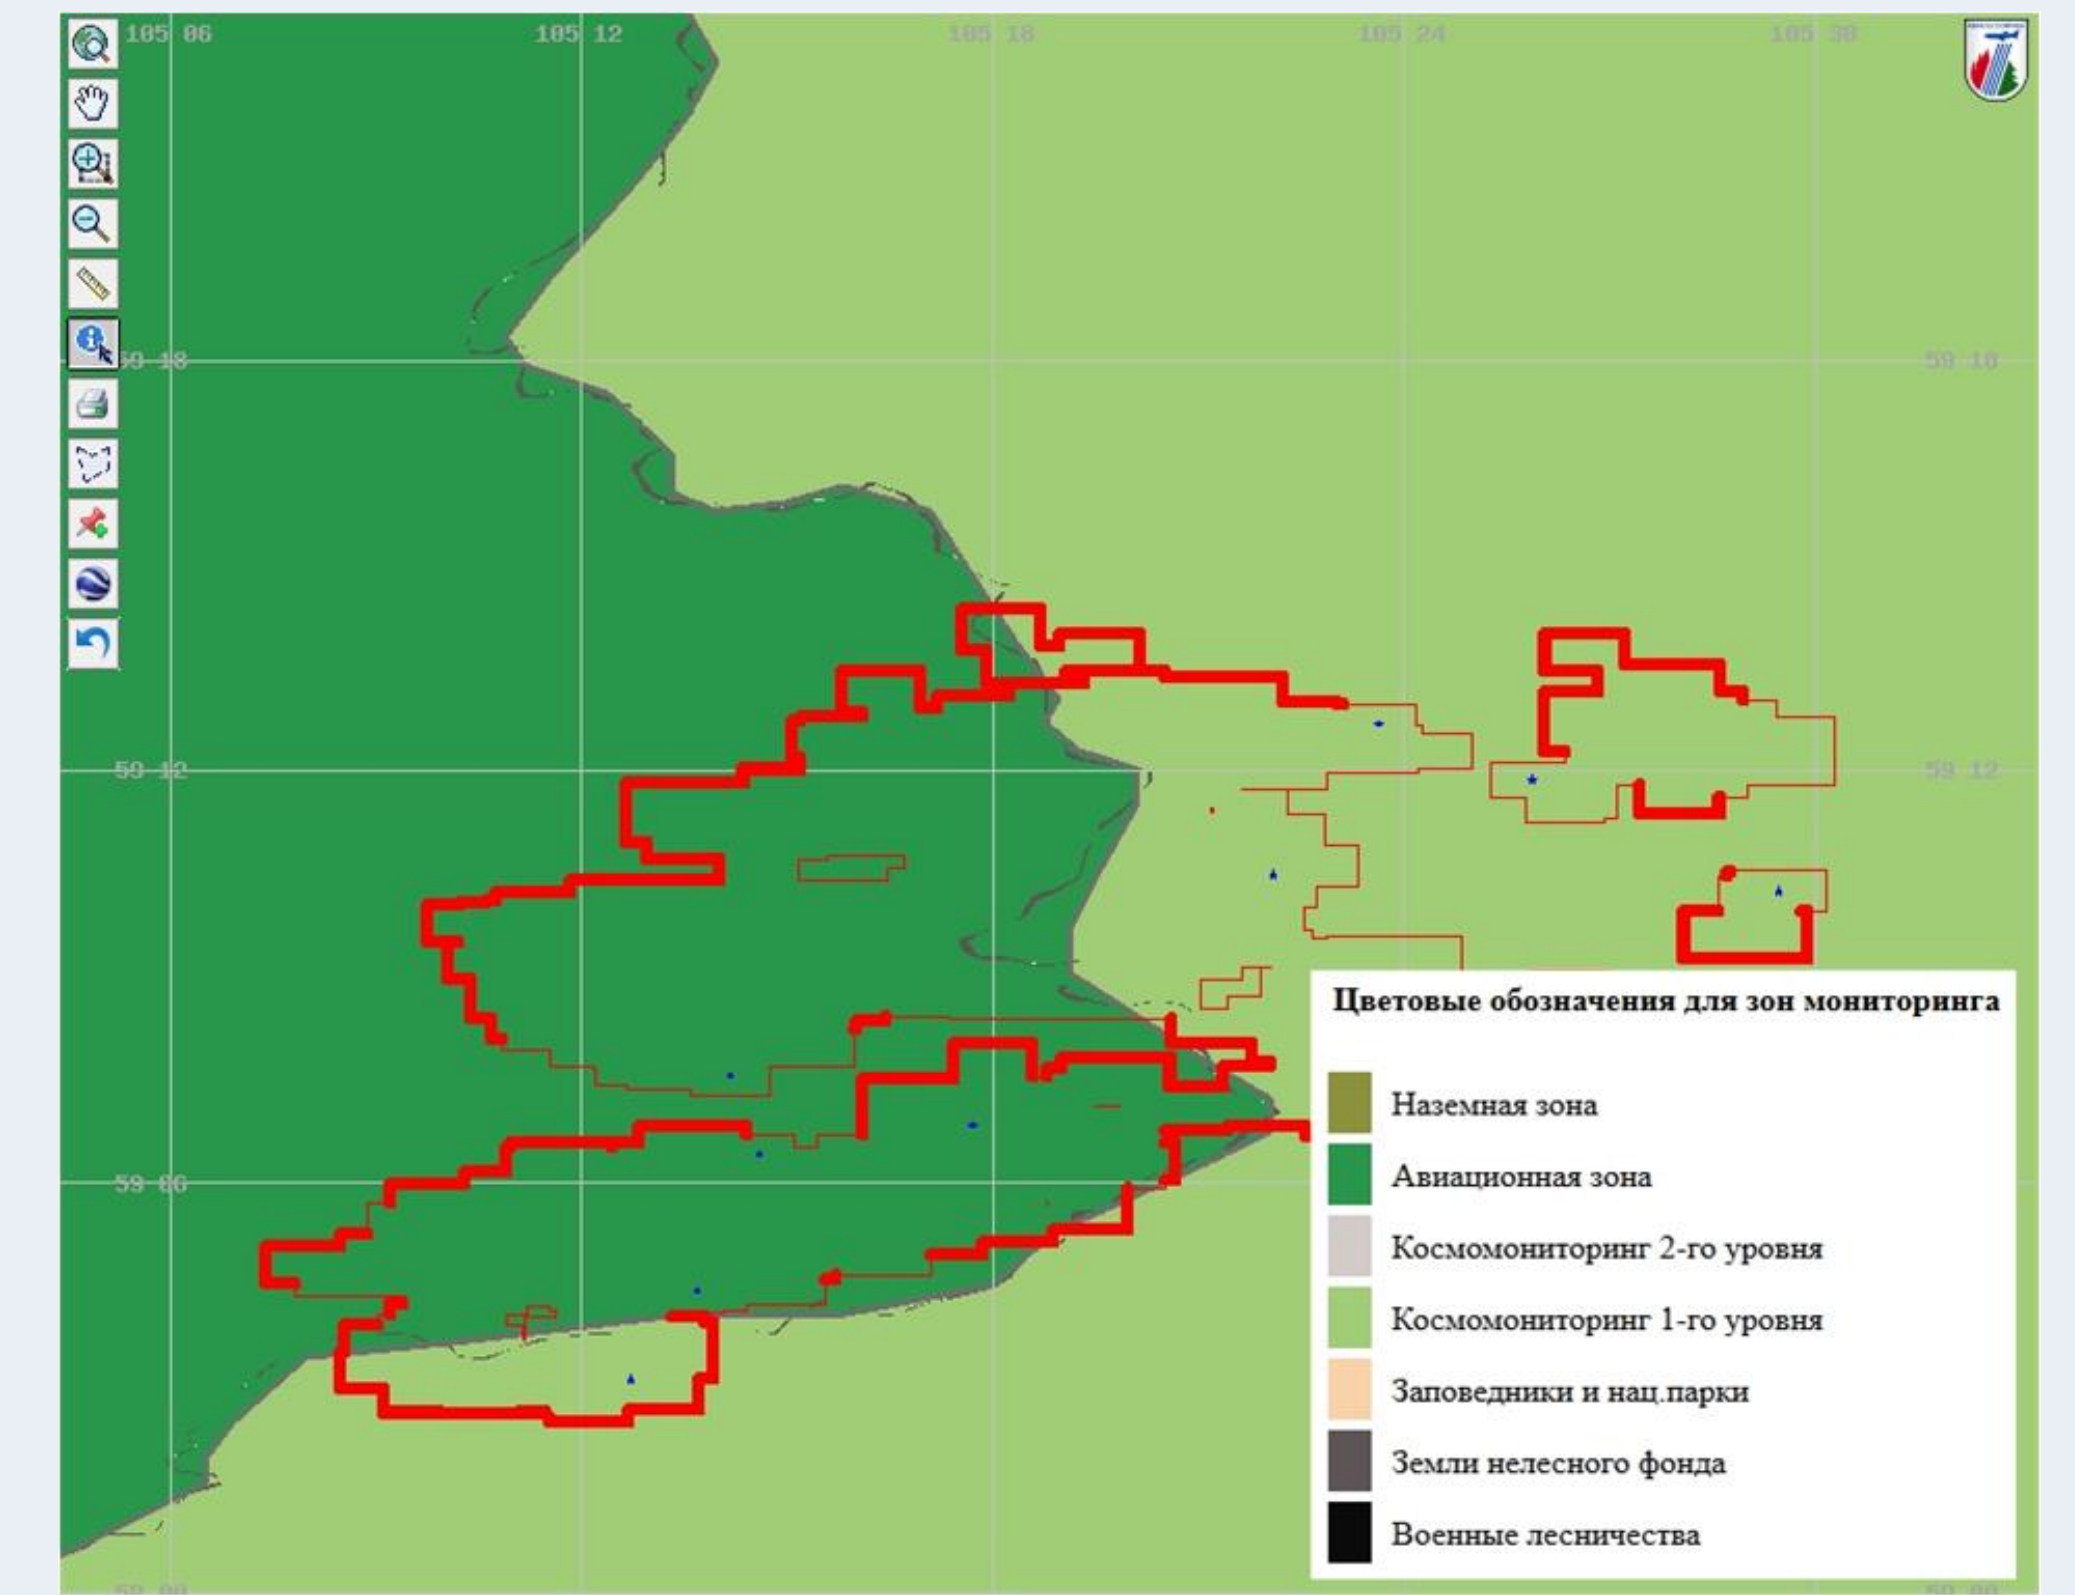

Система оперативной отчетности о пожарах, зарегистрированных на основе данных спутникового мониторинга

Сычугов И.Г.¹, Балашов И.В.¹, Сенько К.С.¹, Ершов Д.В.²
¹ ИКИ РАН, ² ЦЭПЛ РАН

Выявление лесных пожаров по данным ДЗЗ является широко используемым инструментом, который позволяет своевременно получать сведения об очагах горения в глобальных масштабах, а также анализировать и исследовать накопленные ранее данные. Система оперативной отчетности остается одним из наиболее актуальных и удобных инструментов для работы с данными о пожарах.

Возможности системы автоматического создания отчетных форм полностью зависят от информации, получаемой вследствие аннотирования пожаров по различным картам.

Общая схема расчёта и аннотирования пожаров

Аннотация по карте зон мониторинга

Аннотация по карте пород леса

Аннотация по карте регионов РФ

Аннотация по карте запаса стволовой древесины

Решаемые задачи

- работа с оперативной отчетностью;
- анализ итоговых данных;
- оценка достоверности сведений о пожарах от уполномоченных органов;
- сопоставление поступающей информации из различных источников;
- оценка в динамике состояния различных объектов;
- наблюдение за состоянием лесных ресурсов.