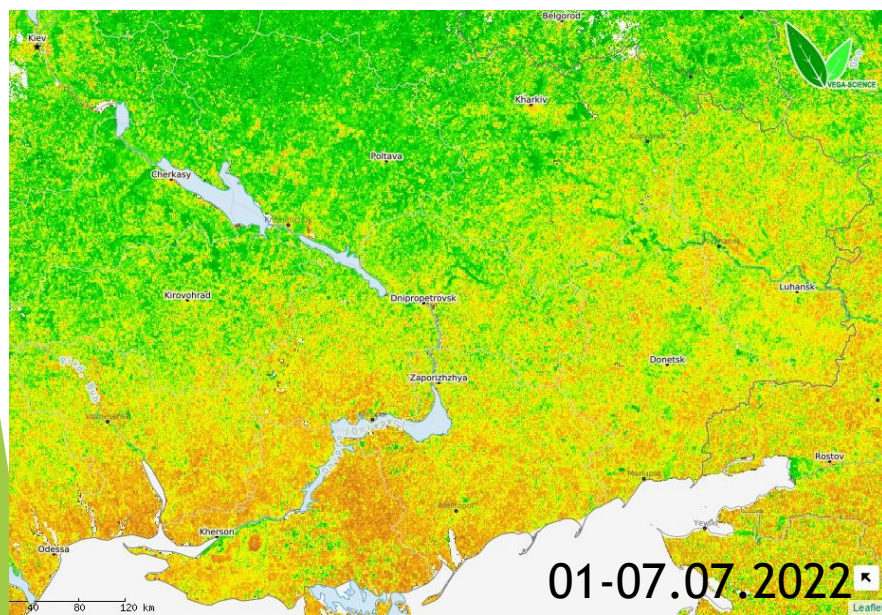

В сотрудничестве с:

Локализация пожаров на территориях Донбасса и сопредельных регионов в феврале и марте (2021 и 2022 гг.) по данным ВЕГА-Science (ПР=30 м)

г. Москва,
14-18.11.2022 г.

Локализация пожаров на территориях Донбасса и сопредельных регионов в апреле и мае (2021 и 2022 гг.) по данным ВЕГА-Science (ПР=30 м)

ИКИ
ИНСТИТУТ
КОСМИЧЕСКИХ
ИССЛЕДОВАНИЙ
РАН

г. Москва,
14-18.11.2022 г.

Локализация пожаров на территориях Донбасса и сопредельных регионов в июне и июле (2021 и 2022 гг.) по данным ВЕГА-Science (ПР=30 м)

г. Москва,
14-18.11.2022 г.

Распределение еженедельных композитов NDVI на территориях Донбасса и сопредельных регионов за 1 и 2 недели июля (2021 и 2022 гг.) по данным ВЕГА-Science (ПР=30 м)

г. Москва,
14-18.11.2022 г.