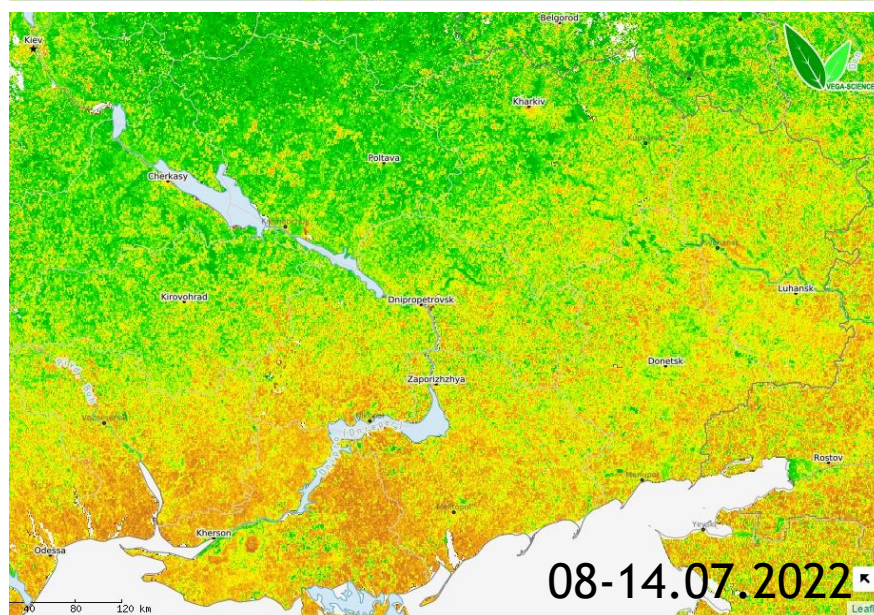

В сотрудничестве с:

Локализация пожаров на территориях Донбасса и сопредельных регионов в феврале и марте (2021 и 2022 гг.) по данным ВЕГА-Science (ПР=30 м)

г. Москва,
14-18.11.2022 г.

Локализация пожаров на территориях Донбасса и сопредельных регионов в апреле и мае (2021 и 2022 гг.) по данным ВЕГА-Science (ПР=30 м)

ИКИ
ИНСТИТУТ
КОСМИЧЕСКИХ
ИССЛЕДОВАНИЙ
РАН

г. Москва,
14-18.11.2022 г.

Локализация пожаров на территориях Донбасса и сопредельных регионов в июне и июле (2021 и 2022 гг.) по данным ВЕГА-Science (ПР=30 м)

г. Москва,
14-18.11.2022 г.

Распределение еженедельных композитов NDVI на территориях Донбасса и сопредельных регионов за 1 и 2 недели июля (2021 и 2022 гг.) по данным ВЕГА-Science (ПР=30 м)

г. Москва,
14-18.11.2022 г.