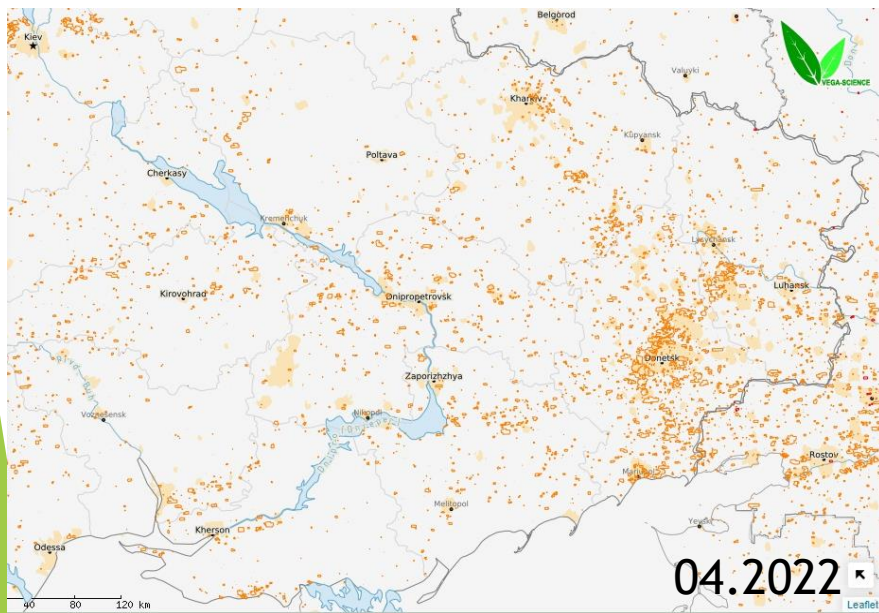

В сотрудничестве с:

Локализация пожаров на территориях Донбасса и сопредельных регионов в феврале и марте (2021 и 2022 гг.) по данным ВЕГА-Science (ПР=30 м)

г. Москва,
14-18.11.2022 г.

Локализация пожаров на территориях Донбасса и сопредельных регионов в апреле и мае (2021 и 2022 гг.) по данным ВЕГА-Science (ПР=30 м)

ИКИ
ИНСТИТУТ
КОСМИЧЕСКИХ
ИССЛЕДОВАНИЙ
РАН

г. Москва,
14-18.11.2022 г.

Локализация пожаров на территориях Донбасса и сопредельных регионов в июне и июле (2021 и 2022 гг.) по данным ВЕГА-Science (ПР=30 м)

г. Москва,
14-18.11.2022 г.

Распределение еженедельных композитов NDVI на территориях Донбасса и сопредельных регионов за 1 и 2 недели июля (2021 и 2022 гг.) по данным ВЕГА-Science (ПР=30 м)

г. Москва,
14-18.11.2022 г.