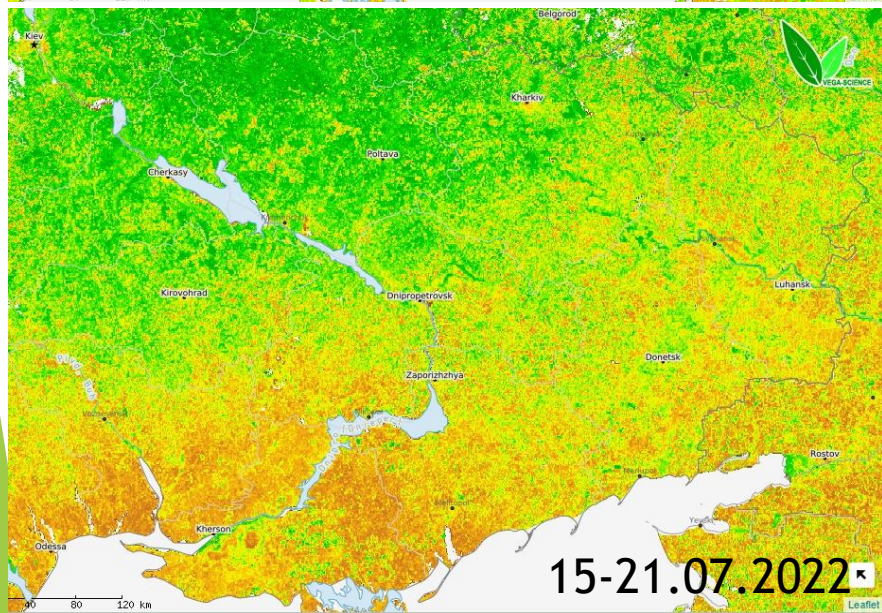

Распределение еженедельных композитов NDVI на территориях Донбасса и сопредельных регионов за 3 и 4 недели июля (2021 и 2022 гг.) по данным ВЕГА-Science (ПР=30 м)

г. Москва,
14-18.11.2022 г.