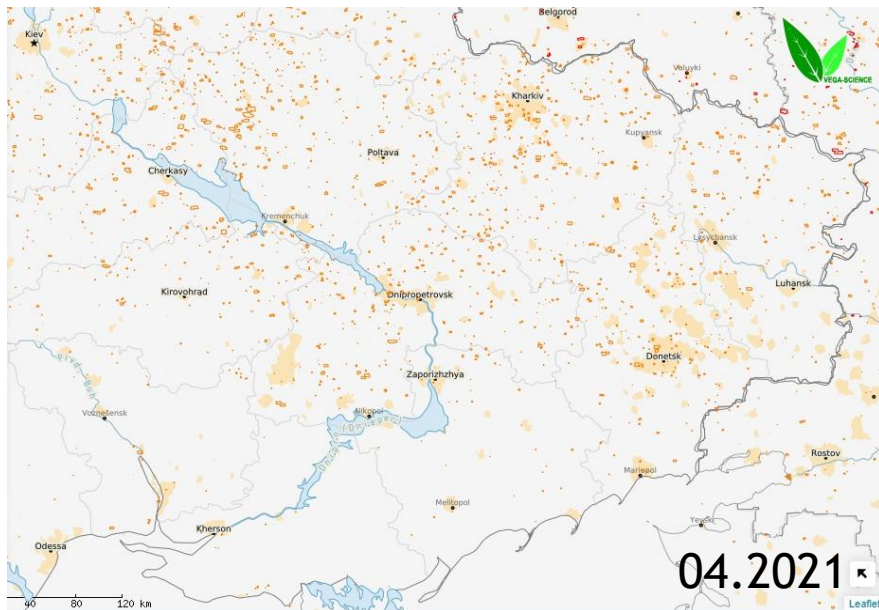

**Шеставин Николай Степанович,
к.т.н., в.н.с. кафедры ФНПМЭ, заведующий ОНТИ НИЧ**

Двадцатая международная конференция
«СОВРЕМЕННЫЕ ПРОБЛЕМЫ ДИСТАНЦИОННОГО ЗОНДИРОВАНИЯ ЗЕМЛИ ИЗ КОСМОСА
(Физические основы, методы и технологии мониторинга окружающей среды,
потенциально опасных явлений и объектов)», 14 - 18 ноября 2022 г., г. Москва

В сотрудничестве с:

Локализация пожаров на территориях Донбасса и сопредельных регионов в феврале и марте (2021 и 2022 гг.) по данным ВЕГА-Science (ПР=30 м)

г. Москва,
14-18.11.2022 г.

Локализация пожаров на территориях Донбасса и сопредельных регионов в апреле и мае (2021 и 2022 гг.) по данным ВЕГА-Science (ПР=30 м)

ИКИ
ИНСТИТУТ
КОСМИЧЕСКИХ
ИССЛЕДОВАНИЙ
РАН

г. Москва,
14-18.11.2022 г.

Локализация пожаров на территориях Донбасса и сопредельных регионов в июне и июле (2021 и 2022 гг.) по данным ВЕГА-Science (ПР=30 м)

г. Москва,
14-18.11.2022 г.

Распределение еженедельных композитов NDVI на территориях Донбасса и сопредельных регионов за 1 и 2 недели июля (2021 и 2022 гг.) по данным ВЕГА-Science (ПР=30 м)

г. Москва,
14-18.11.2022 г.