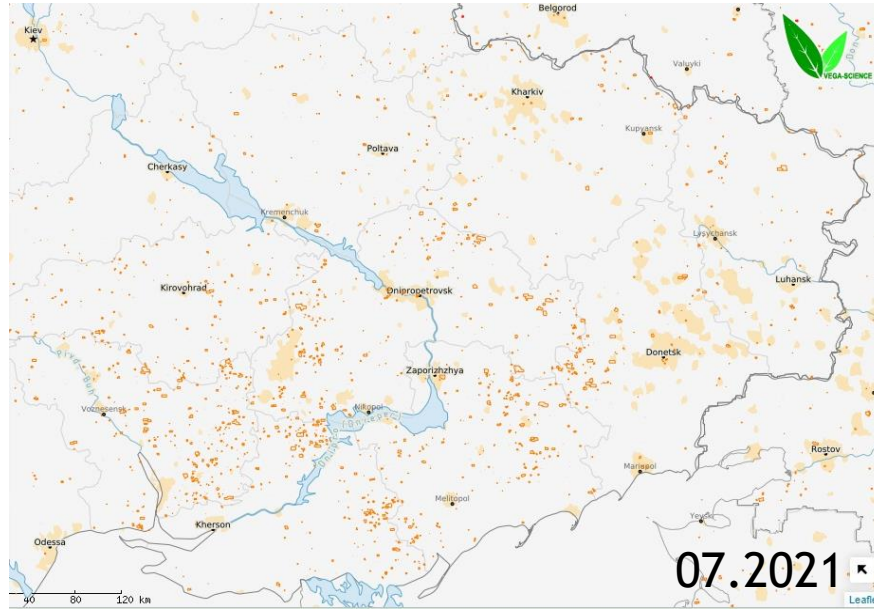

**Шеставин Николай Степанович,
к.т.н., в.н.с. кафедры ФНПМЭ, заведующий ОНТИ НИЧ**

Двадцатая международная конференция
«СОВРЕМЕННЫЕ ПРОБЛЕМЫ ДИСТАНЦИОННОГО ЗОНДИРОВАНИЯ ЗЕМЛИ ИЗ КОСМОСА
(Физические основы, методы и технологии мониторинга окружающей среды,
потенциально опасных явлений и объектов)», 14 - 18 ноября 2022 г., г. Москва

В сотрудничестве с:

Локализация пожаров на территориях Донбасса и сопредельных регионов в феврале и марте (2021 и 2022 гг.) по данным ВЕГА-Science (ПР=30 м)

г. Москва,
14-18.11.2022 г.

Локализация пожаров на территориях Донбасса и сопредельных регионов в апреле и мае (2021 и 2022 гг.) по данным ВЕГА-Science (ПР=30 м)

ИКИ
ИНСТИТУТ
КОСМИЧЕСКИХ
ИССЛЕДОВАНИЙ
РАН

г. Москва,
14-18.11.2022 г.

Локализация пожаров на территориях Донбасса и сопредельных регионов в июне и июле (2021 и 2022 гг.) по данным ВЕГА-Science (ПР=30 м)

г. Москва,
14-18.11.2022 г.

Распределение еженедельных композитов NDVI на территориях Донбасса и сопредельных регионов за 1 и 2 недели июля (2021 и 2022 гг.) по данным ВЕГА-Science (ПР=30 м)

г. Москва,
14-18.11.2022 г.