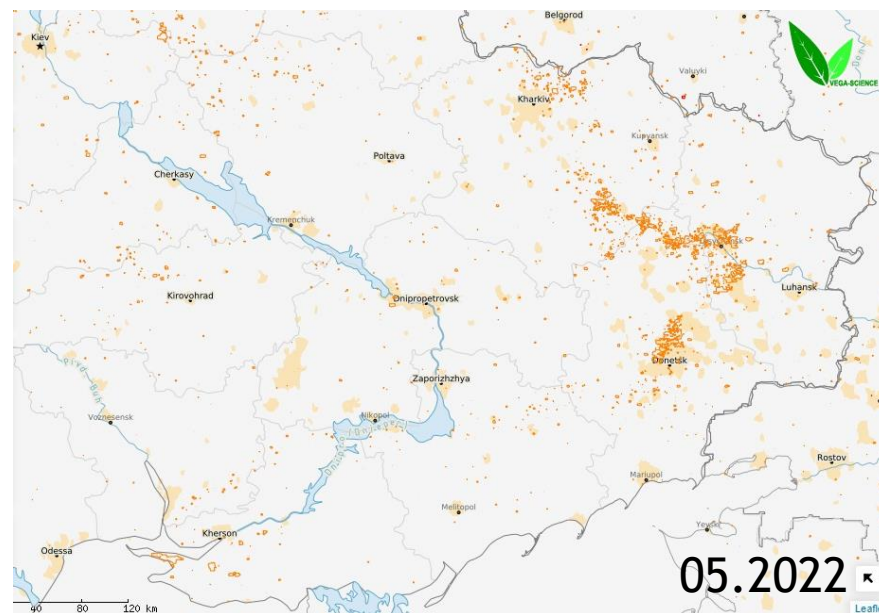

**Шеставин Николай Степанович,
к.т.н., в.н.с. кафедры ФНПМЭ, заведующий ОНТИ НИЧ**

Двадцатая международная конференция
«СОВРЕМЕННЫЕ ПРОБЛЕМЫ ДИСТАНЦИОННОГО ЗОНДИРОВАНИЯ ЗЕМЛИ ИЗ КОСМОСА
(Физические основы, методы и технологии мониторинга окружающей среды,
потенциально опасных явлений и объектов)», 14 - 18 ноября 2022 г., г. Москва

В сотрудничестве с:

Локализация пожаров на территориях Донбасса и сопредельных регионов в феврале и марте (2021 и 2022 гг.) по данным ВЕГА-Science (ПР=30 м)

г. Москва,
14-18.11.2022 г.

Локализация пожаров на территориях Донбасса и сопредельных регионов в апреле и мае (2021 и 2022 гг.) по данным ВЕГА-Science (ПР=30 м)

ИКИ
ИНСТИТУТ
КОСМИЧЕСКИХ
ИССЛЕДОВАНИЙ
РАН

г. Москва,
14-18.11.2022 г.

Локализация пожаров на территориях Донбасса и сопредельных регионов в июне и июле (2021 и 2022 гг.) по данным ВЕГА-Science (ПР=30 м)

г. Москва,
14-18.11.2022 г.

Распределение еженедельных композитов NDVI на территориях Донбасса и сопредельных регионов за 1 и 2 недели июля (2021 и 2022 гг.) по данным ВЕГА-Science (ПР=30 м)

г. Москва,
14-18.11.2022 г.