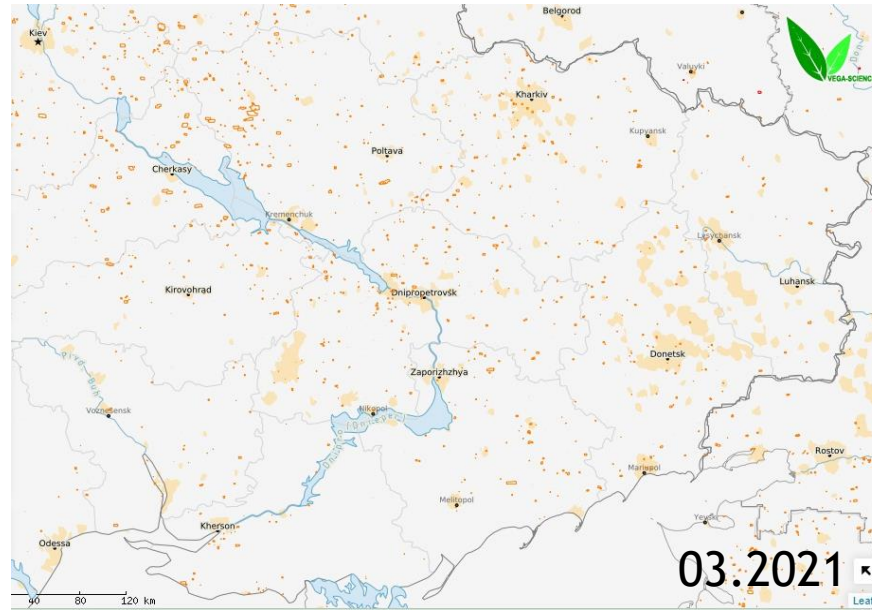

Локализация пожаров на территориях Донбасса и сопредельных регионов в феврале и марте (2021 и 2022 гг.) по данным ВЕГА-Science (ПР=30 м)

г. Москва,
14-18.11.2022 г.