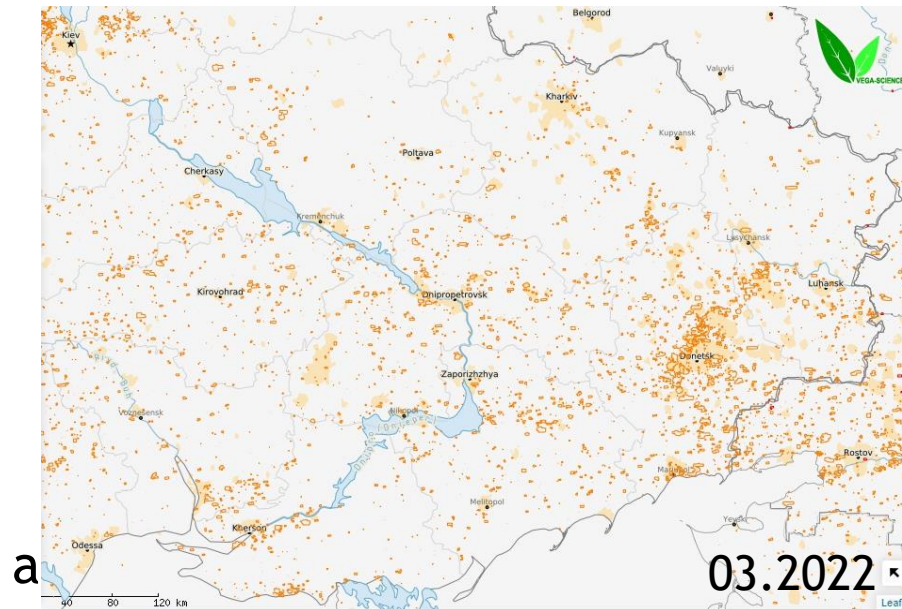

Локализация пожаров на территориях Донбасса и сопредельных регионов в феврале и марте (2021 и 2022 гг.) по данным ВЕГА-Science (ПР=30 м)

г. Москва,
14-18.11.2022 г.