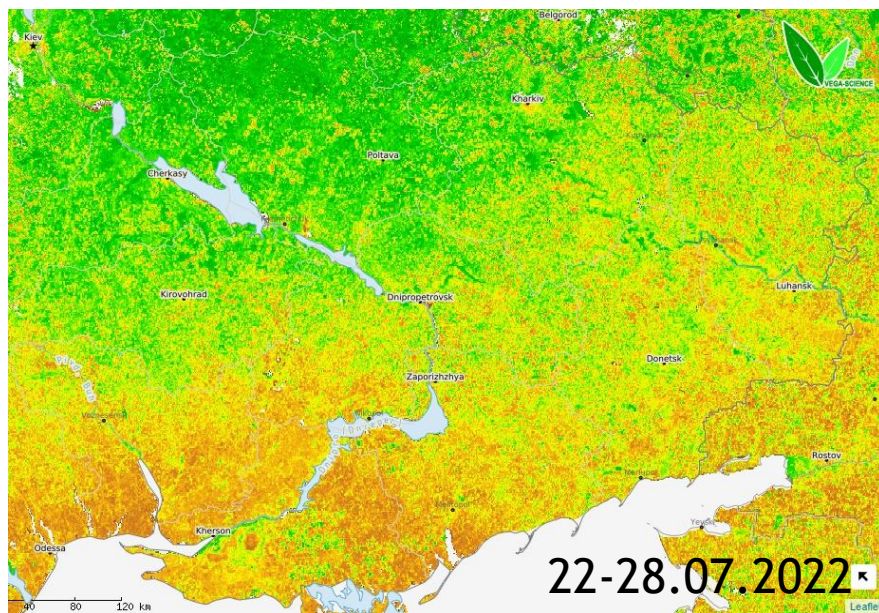

Распределение еженедельных композитов NDVI на территориях Донбасса и сопредельных регионов за 3 и 4 недели июля (2021 и 2022 гг.) по данным ВЕГА-Science (ПР=30 м)

г. Москва,
14-18.11.2022 г.