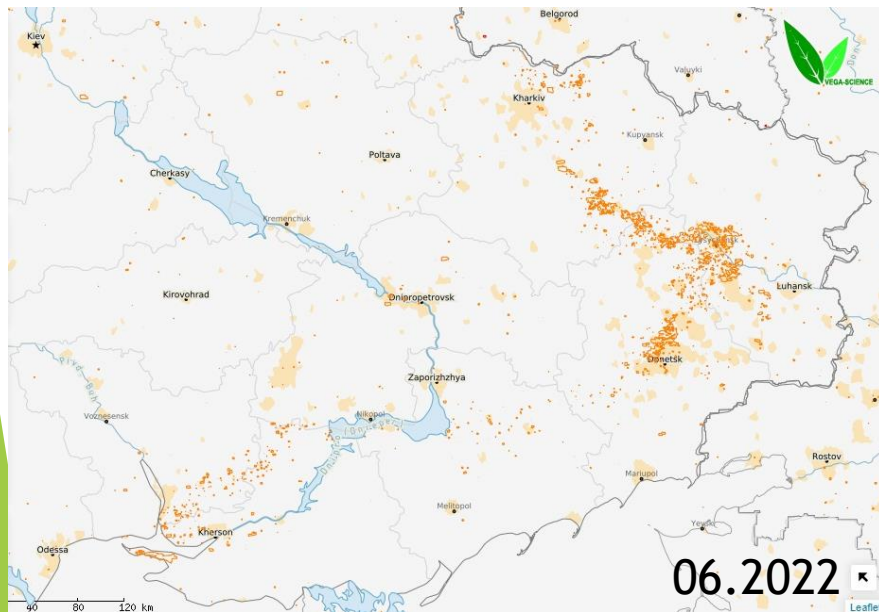

**Шеставин Николай Степанович,
к.т.н., в.н.с. кафедры ФНПМЭ, заведующий ОНТИ НИЧ**

Двадцатая международная конференция
«СОВРЕМЕННЫЕ ПРОБЛЕМЫ ДИСТАНЦИОННОГО ЗОНДИРОВАНИЯ ЗЕМЛИ ИЗ КОСМОСА
(Физические основы, методы и технологии мониторинга окружающей среды,
потенциально опасных явлений и объектов)», 14 - 18 ноября 2022 г., г. Москва

В сотрудничестве с:

Локализация пожаров на территориях Донбасса и сопредельных регионов в феврале и марте (2021 и 2022 гг.) по данным ВЕГА-Science (ПР=30 м)

г. Москва,
14-18.11.2022 г.

Локализация пожаров на территориях Донбасса и сопредельных регионов в апреле и мае (2021 и 2022 гг.) по данным ВЕГА-Science (ПР=30 м)

ИКИ
ИНСТИТУТ
КОСМИЧЕСКИХ
ИССЛЕДОВАНИЙ
РАН

г. Москва,
14-18.11.2022 г.

Локализация пожаров на территориях Донбасса и сопредельных регионов в июне и июле (2021 и 2022 гг.) по данным ВЕГА-Science (ПР=30 м)

г. Москва,
14-18.11.2022 г.

Распределение еженедельных композитов NDVI на территориях Донбасса и сопредельных регионов за 1 и 2 недели июля (2021 и 2022 гг.) по данным ВЕГА-Science (ПР=30 м)

г. Москва,
14-18.11.2022 г.