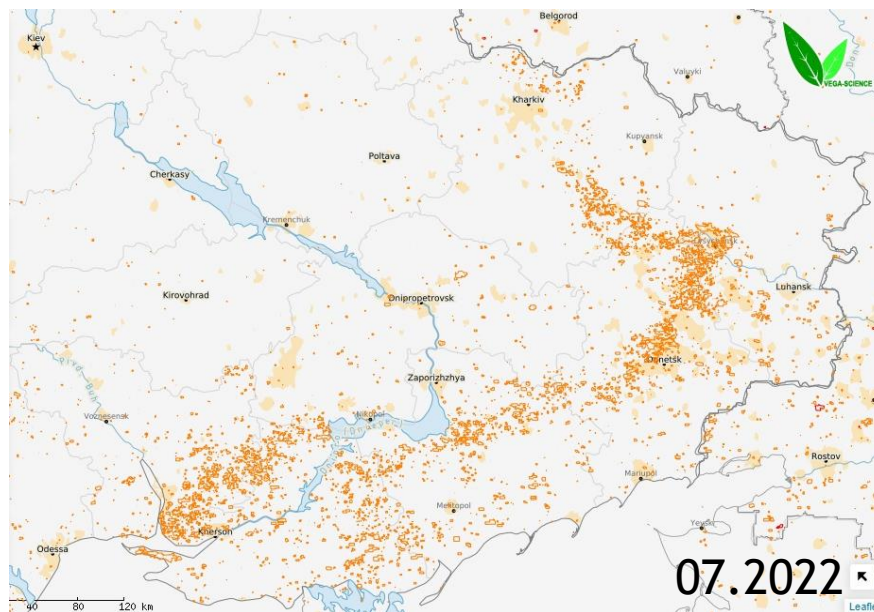

**Шеставин Николай Степанович,
к.т.н., в.н.с. кафедры ФНПМЭ, заведующий ОНТИ НИЧ**

Двадцатая международная конференция
«СОВРЕМЕННЫЕ ПРОБЛЕМЫ ДИСТАНЦИОННОГО ЗОНДИРОВАНИЯ ЗЕМЛИ ИЗ КОСМОСА
(Физические основы, методы и технологии мониторинга окружающей среды,
потенциально опасных явлений и объектов)», 14 - 18 ноября 2022 г., г. Москва

В сотрудничестве с:

Локализация пожаров на территориях Донбасса и сопредельных регионов в феврале и марте (2021 и 2022 гг.) по данным ВЕГА-Science (ПР=30 м)

г. Москва,
14-18.11.2022 г.

Локализация пожаров на территориях Донбасса и сопредельных регионов в апреле и мае (2021 и 2022 гг.) по данным ВЕГА-Science (ПР=30 м)

ИКИ
ИНСТИТУТ
КОСМИЧЕСКИХ
ИССЛЕДОВАНИЙ
РАН

г. Москва,
14-18.11.2022 г.

Локализация пожаров на территориях Донбасса и сопредельных регионов в июне и июле (2021 и 2022 гг.) по данным ВЕГА-Science (ПР=30 м)

г. Москва,
14-18.11.2022 г.

Распределение еженедельных композитов NDVI на территориях Донбасса и сопредельных регионов за 1 и 2 недели июля (2021 и 2022 гг.) по данным ВЕГА-Science (ПР=30 м)

г. Москва,
14-18.11.2022 г.