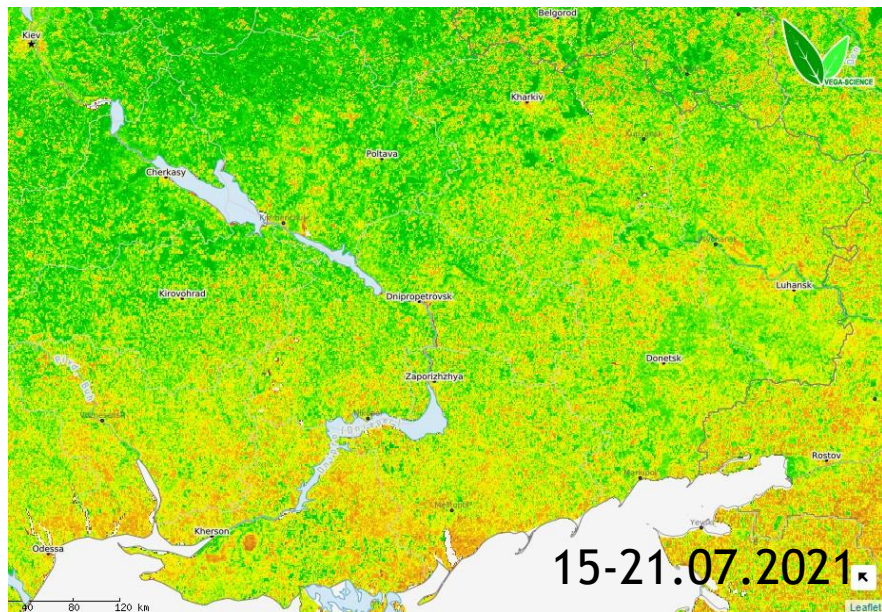

В сотрудничестве с:

Локализация пожаров на территориях Донбасса и сопредельных регионов в феврале и марте (2021 и 2022 гг.) по данным ВЕГА-Science (ПР=30 м)

г. Москва,
14-18.11.2022 г.

Локализация пожаров на территориях Донбасса и сопредельных регионов в апреле и мае (2021 и 2022 гг.) по данным ВЕГА-Science (ПР=30 м)

ИКИ
ИНСТИТУТ
КОСМИЧЕСКИХ
ИССЛЕДОВАНИЙ
РАН

г. Москва,
14-18.11.2022 г.

Локализация пожаров на территориях Донбасса и сопредельных регионов в июне и июле (2021 и 2022 гг.) по данным ВЕГА-Science (ПР=30 м)

г. Москва,
14-18.11.2022 г.

Распределение еженедельных композитов NDVI на территориях Донбасса и сопредельных регионов за 1 и 2 недели июля (2021 и 2022 гг.) по данным ВЕГА-Science (ПР=30 м)

г. Москва,
14-18.11.2022 г.

Распределение еженедельных композитов NDVI на территориях Донбасса и сопредельных регионов за 3 и 4 недели июля (2021 и 2022 гг.) по данным ВЕГА-Science (ПР=30 м)

г. Москва,
14-18.11.2022 г.

Благодарю за внимание!