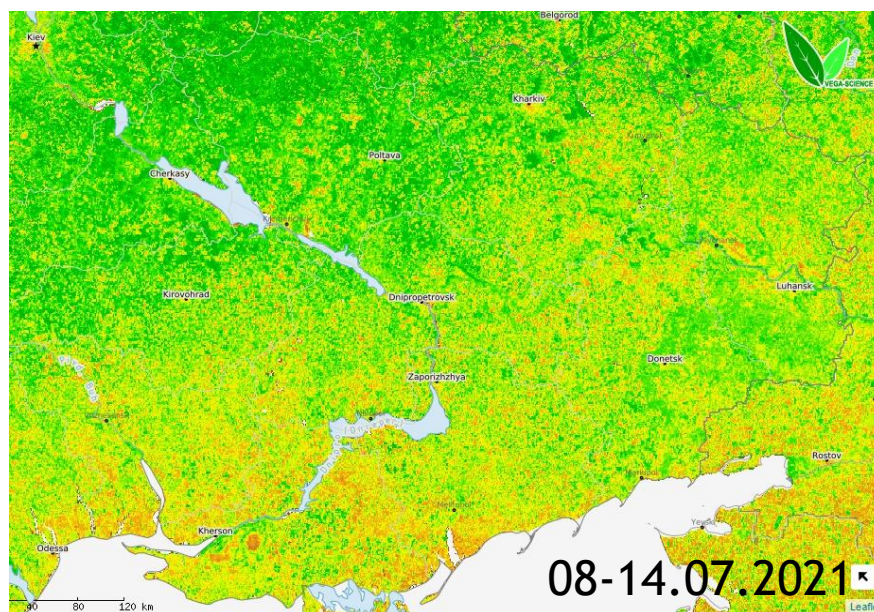

В сотрудничестве с:

Локализация пожаров на территориях Донбасса и сопредельных регионов в феврале и марте (2021 и 2022 гг.) по данным ВЕГА-Science (ПР=30 м)

г. Москва,
14-18.11.2022 г.

Локализация пожаров на территориях Донбасса и сопредельных регионов в апреле и мае (2021 и 2022 гг.) по данным ВЕГА-Science (ПР=30 м)

ИКИ
ИНСТИТУТ
КОСМИЧЕСКИХ
ИССЛЕДОВАНИЙ
РАН

г. Москва,
14-18.11.2022 г.

Локализация пожаров на территориях Донбасса и сопредельных регионов в июне и июле (2021 и 2022 гг.) по данным ВЕГА-Science (ПР=30 м)

г. Москва,
14-18.11.2022 г.

Распределение еженедельных композитов NDVI на территориях Донбасса и сопредельных регионов за 1 и 2 недели июля (2021 и 2022 гг.) по данным ВЕГА-Science (ПР=30 м)

г. Москва,
14-18.11.2022 г.

Распределение еженедельных композитов NDVI на территориях Донбасса и сопредельных регионов за 3 и 4 недели июля (2021 и 2022 гг.) по данным ВЕГА-Science (ПР=30 м)

г. Москва,
14-18.11.2022 г.

Благодарю за внимание!