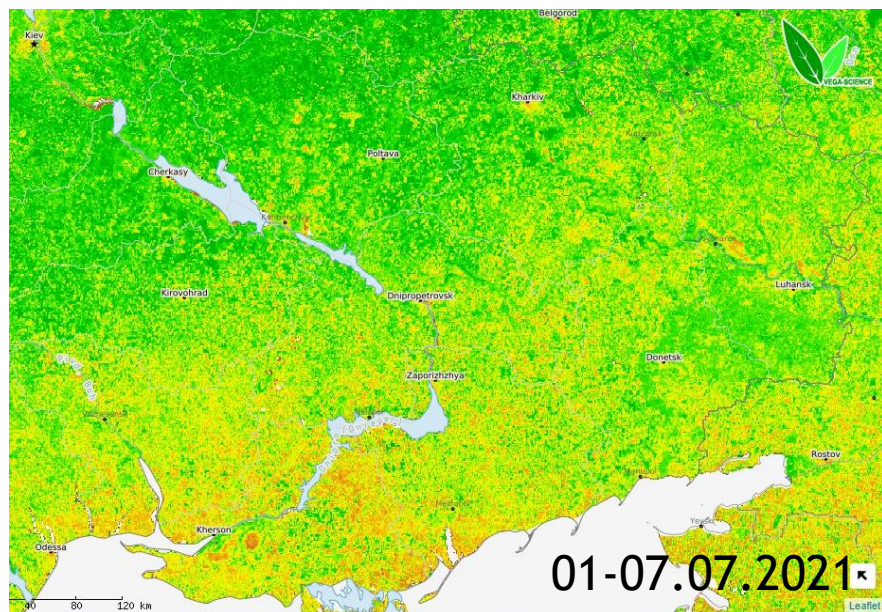

В сотрудничестве с:

Локализация пожаров на территориях Донбасса и сопредельных регионов в феврале и марте (2021 и 2022 гг.) по данным ВЕГА-Science (ПР=30 м)

г. Москва,
14-18.11.2022 г.

Локализация пожаров на территориях Донбасса и сопредельных регионов в апреле и мае (2021 и 2022 гг.) по данным ВЕГА-Science (ПР=30 м)

ИКИ
ИНСТИТУТ
КОСМИЧЕСКИХ
ИССЛЕДОВАНИЙ
РАН

г. Москва,
14-18.11.2022 г.

Локализация пожаров на территориях Донбасса и сопредельных регионов в июне и июле (2021 и 2022 гг.) по данным ВЕГА-Science (ПР=30 м)

г. Москва,
14-18.11.2022 г.

Распределение еженедельных композитов NDVI на территориях Донбасса и сопредельных регионов за 1 и 2 недели июля (2021 и 2022 гг.) по данным ВЕГА-Science (ПР=30 м)

г. Москва,
14-18.11.2022 г.