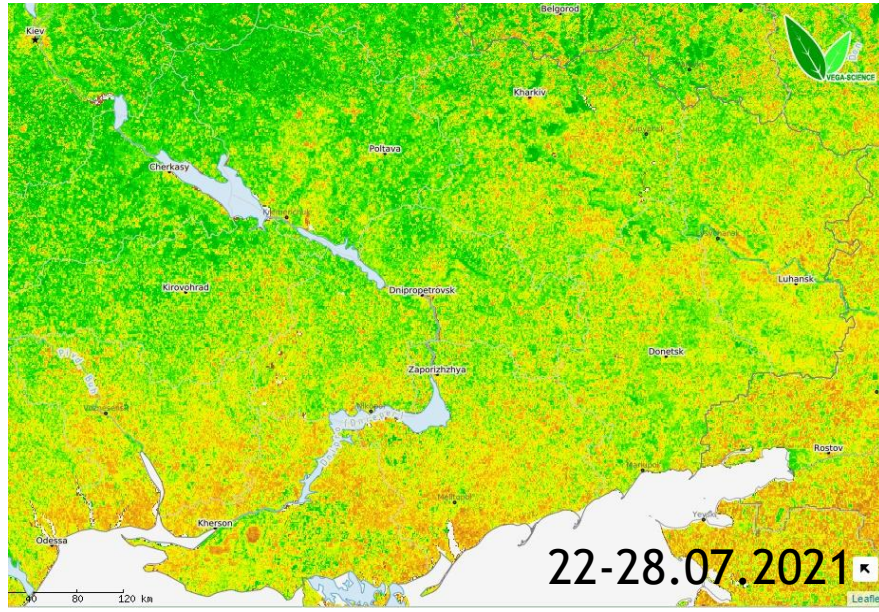

Распределение еженедельных композитов NDVI на территориях Донбасса и сопредельных регионов за 3 и 4 недели июля (2021 и 2022 гг.) по данным ВЕГА-Science (ПР=30 м)

г. Москва,
14-18.11.2022 г.